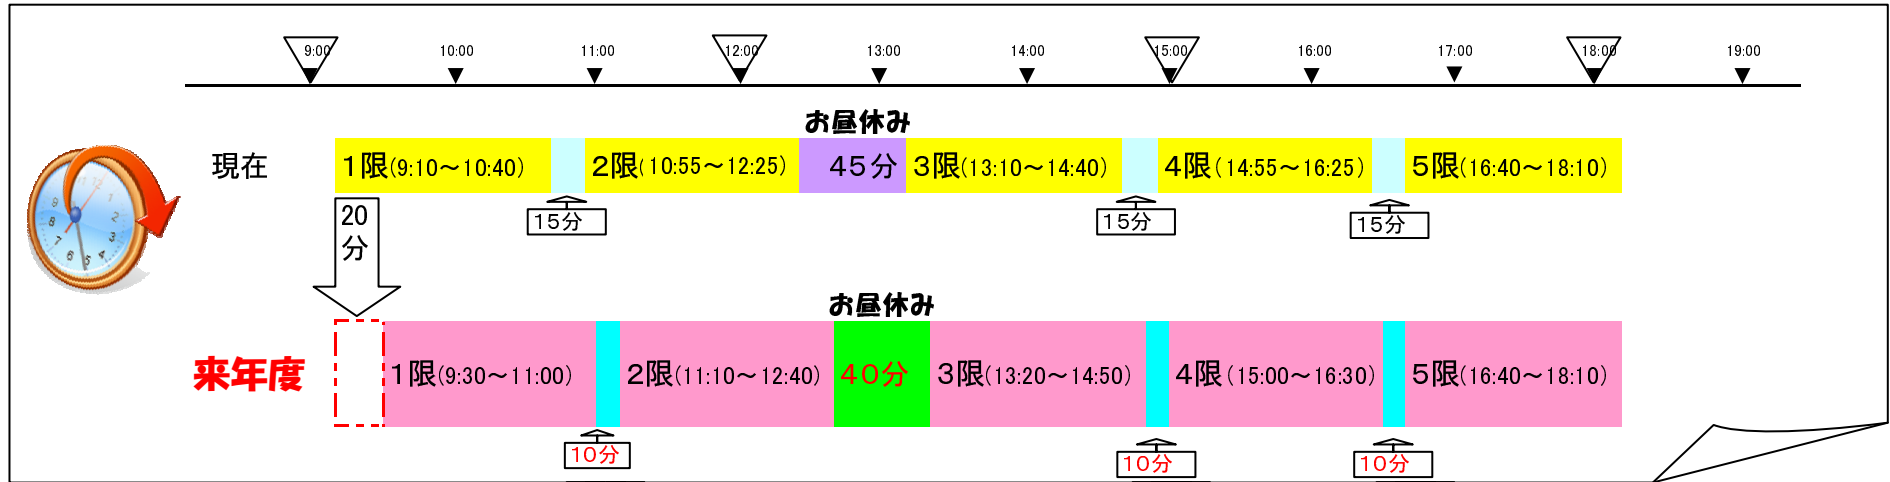

始業時間が9:30になります！

通学エリアが広がります！

平成21年度より次のとおり授業時間割を変更します。
朝、余裕をもって通学できるようになります。

変更事項

- ◎ 始業時間を**9:10** → **9:30**に変更
- ◎ 休憩時間**15分** → **10分**に変更
- ◎ 昼休み時間を**45分** → **40分**に変更